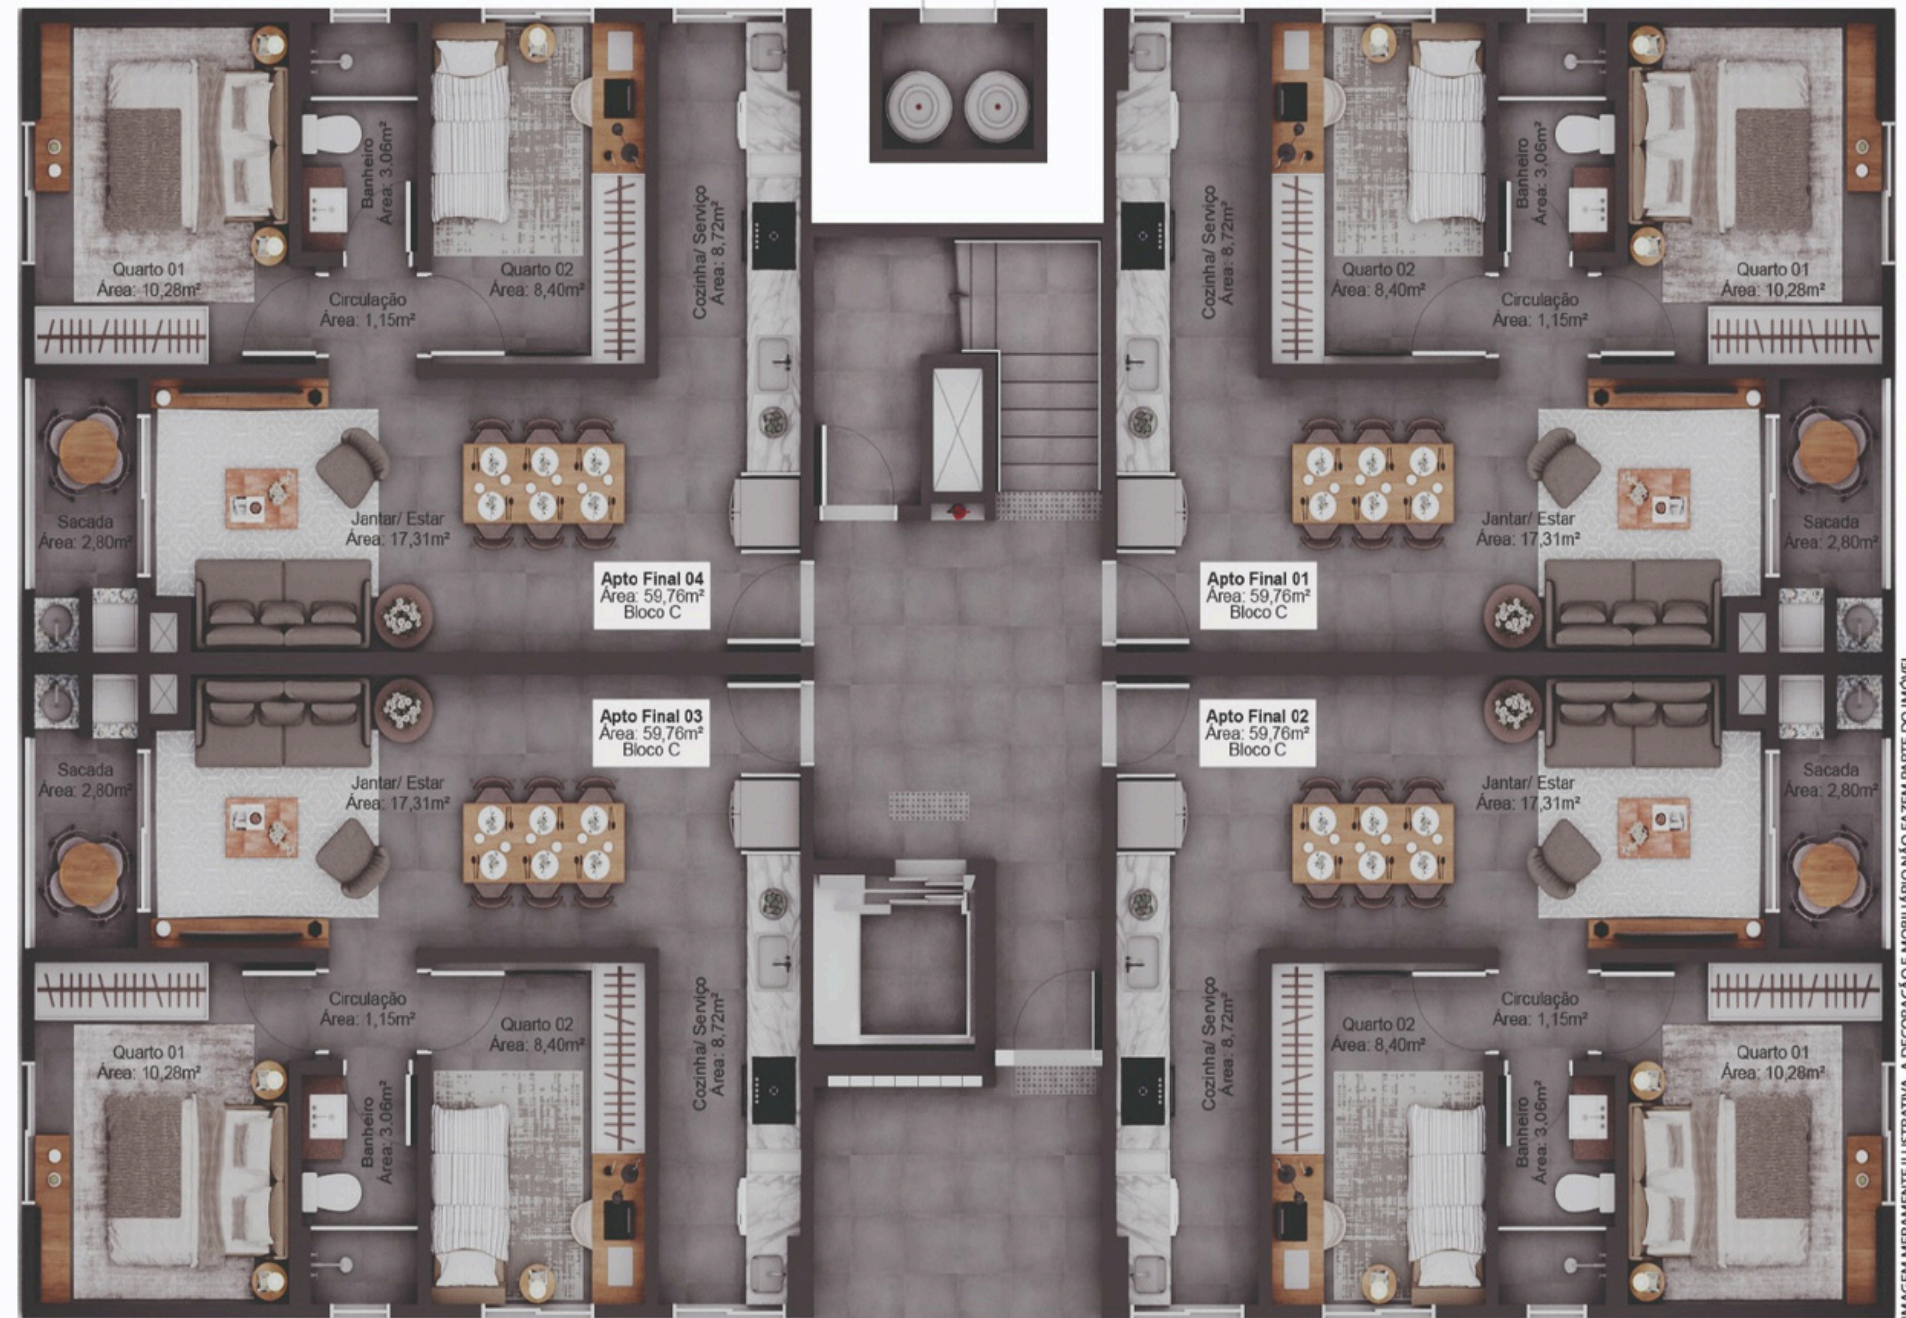

Churrasqueira à carvão com ponto de pia na sacada.

Piso de porcelanato

Medidores individuais

Elevador para bloco de 4 pavimentos

Conforto, lazer e valorização

O condomínio conta com áreas comuns planejadas para promover convivência e bem-estar, como **playground e espaços de lazer**, além de oferecer segurança e estrutura adequada para uma vida tranquila.

Salão de festas

Playground

The image shows a modern restaurant interior with a warm, minimalist aesthetic. The walls and ceiling are finished with light-colored wood paneling. In the foreground, there are several round wooden tables with black chairs. A central bar with a grey countertop and wooden base is visible, with a kitchen area behind it. The lighting is soft and ambient, with pendant lights and recessed ceiling lights. A television screen displays a sunset scene. The overall atmosphere is clean and contemporary.

Apartamento Final 03
Área: 59,76m²

BLOCO C

IMAGEM MERAMENTE ILUSTRATIVA. A DECORAÇÃO E MOBILIÁRIO NÃO FAZEM PARTE DO IMÓVEL.

Apartamento Final 04
Área: 59,76m²

BLOCO C

BLOCO C

IMAGEM MERAMENTE ILUSTRATIVA. A DECORAÇÃO E MOBILIÁRIO NÃO FAZEM PARTE DO IMÓVEL.

IMPLANTAÇÃO

IMAGEM MERAMENTE ILUSTRATIVA

SALÃO DE FESTAS

IMAGEM MERAMENTE ILUSTRATIVA

**QUINTA
DA ASA-DELTA**
RESIDENCIAL

 **THEM**
EMPREENDIMENTOS

**QUINTA
DA ASA-DELTA**
RESIDENCIAL

www.themempreendimentos.com.br