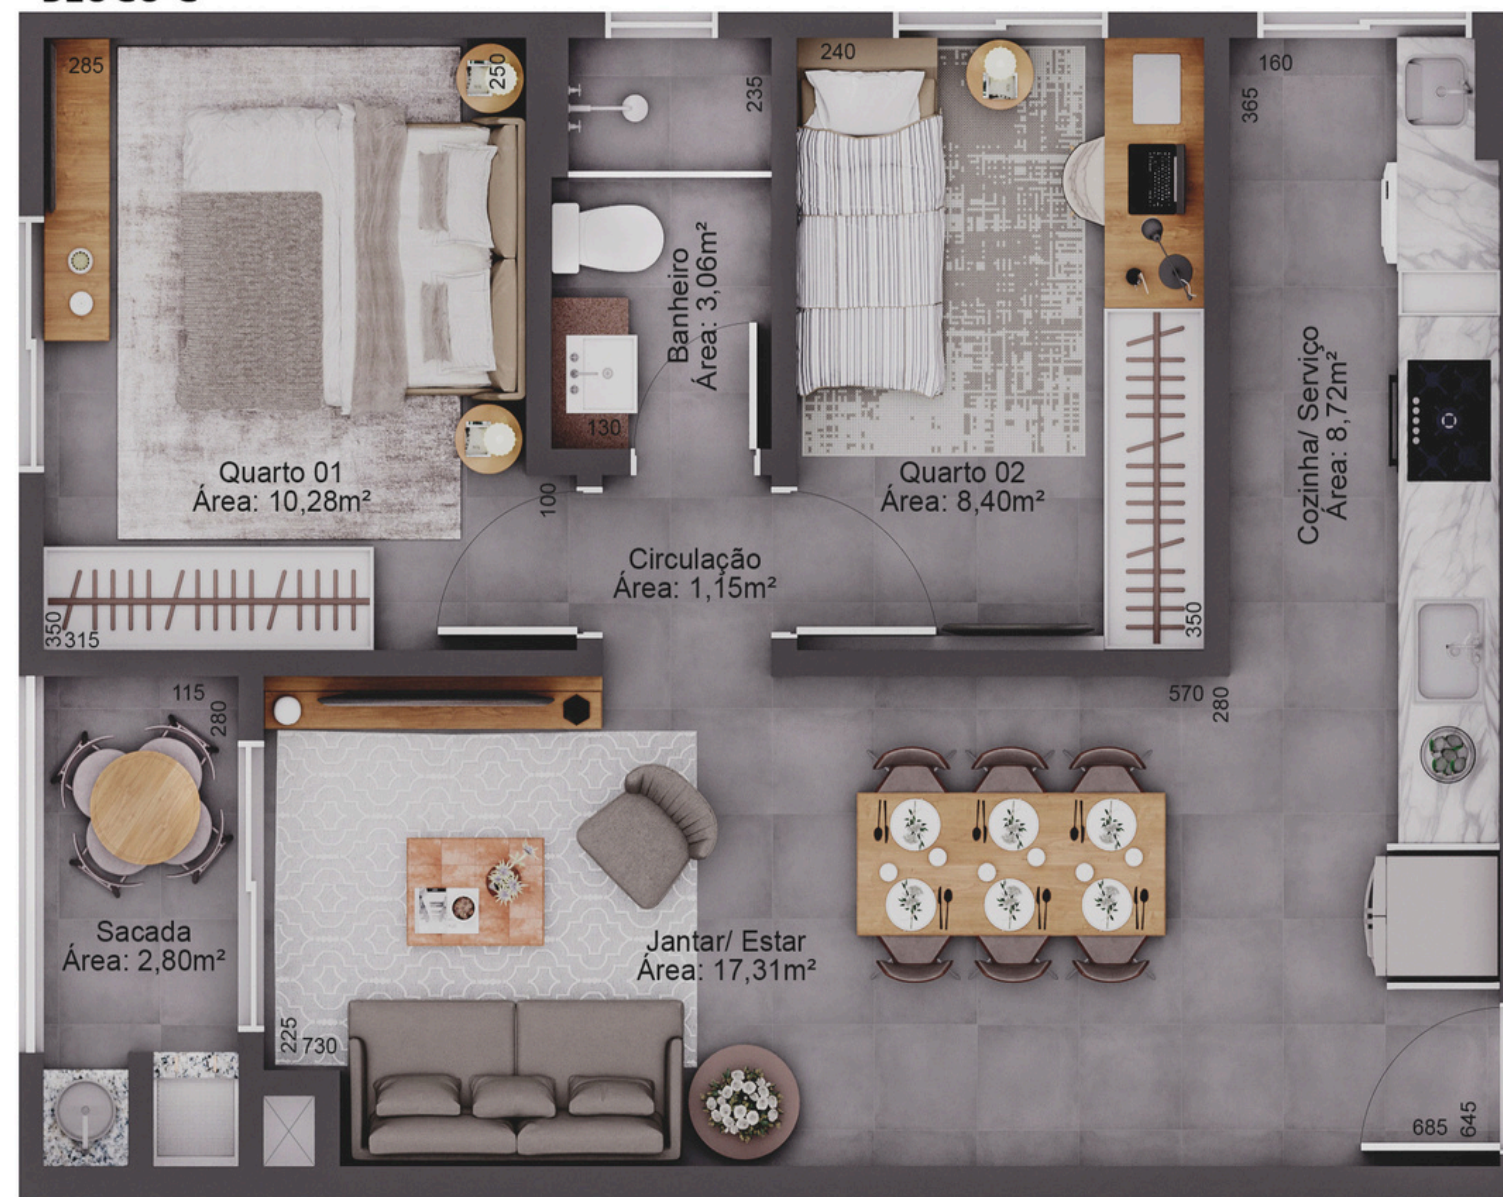

Salão de festas

Playground

The image shows a modern restaurant interior with a warm, minimalist aesthetic. The walls and ceiling are finished with light-colored wood paneling. In the foreground, there are several round wooden tables with black chairs. A central bar with a grey countertop and wooden base is visible, with a kitchen area behind it. The lighting is soft and ambient, with pendant lights and recessed ceiling lights. A television screen displays a sunset scene. The overall atmosphere is clean and contemporary.

Apartamento Final 03
Área: 59,76m²

BLOCO C

IMAGEM MERAMENTE ILUSTRATIVA. A DECORAÇÃO E MOBILIÁRIO NÃO FAZEM PARTE DO IMÓVEL.

Apartamento Final 04
Área: 59,76m²

BLOCO C

BLOCO C

IMAGEM MERAMENTE ILUSTRATIVA. A DECORAÇÃO E MOBILIÁRIO NÃO FAZEM PARTE DO IMÓVEL.

IMPLANTAÇÃO

IMAGEM MERAMENTE ILUSTRATIVA

SALÃO DE FESTAS

IMAGEM MERAMENTE ILUSTRATIVA

**QUINTA
DA ASA-DELTA**
RESIDENCIAL

 **THEM**
EMPREENDIMENTOS

**QUINTA
DA ASA-DELTA**
RESIDENCIAL

www.themempreendimentos.com.br