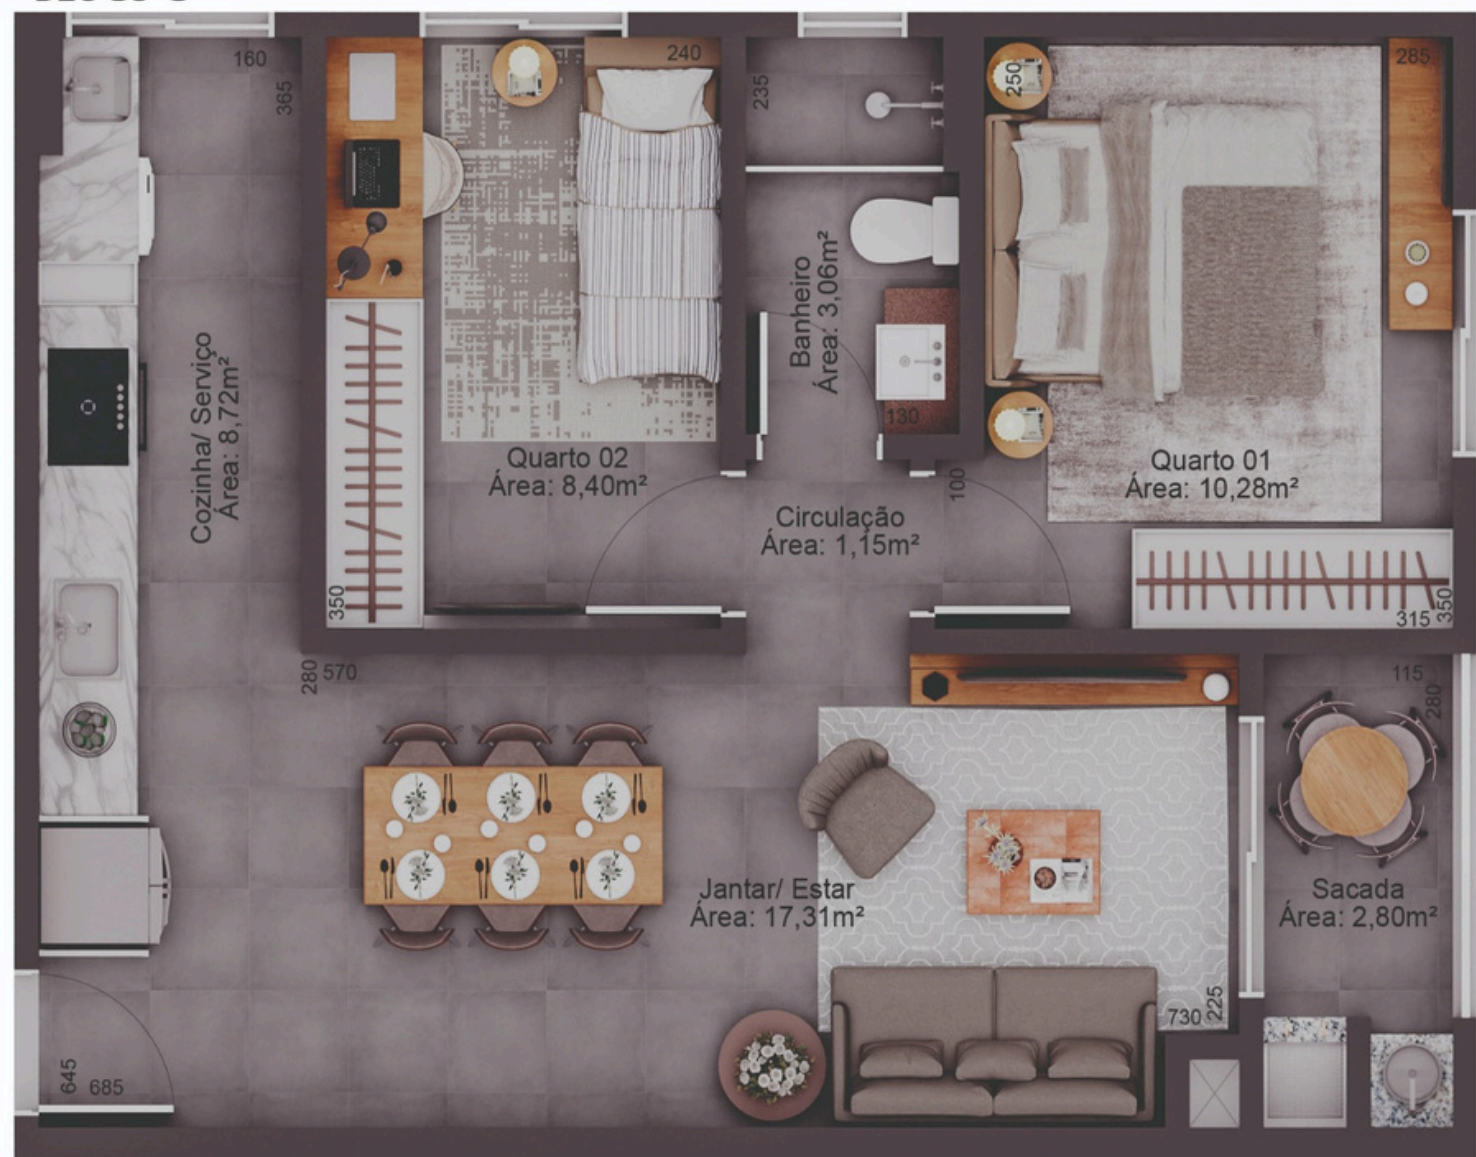

BLOCO C

BLOCO C

Apartamento Final 01
Área: 59,76m²