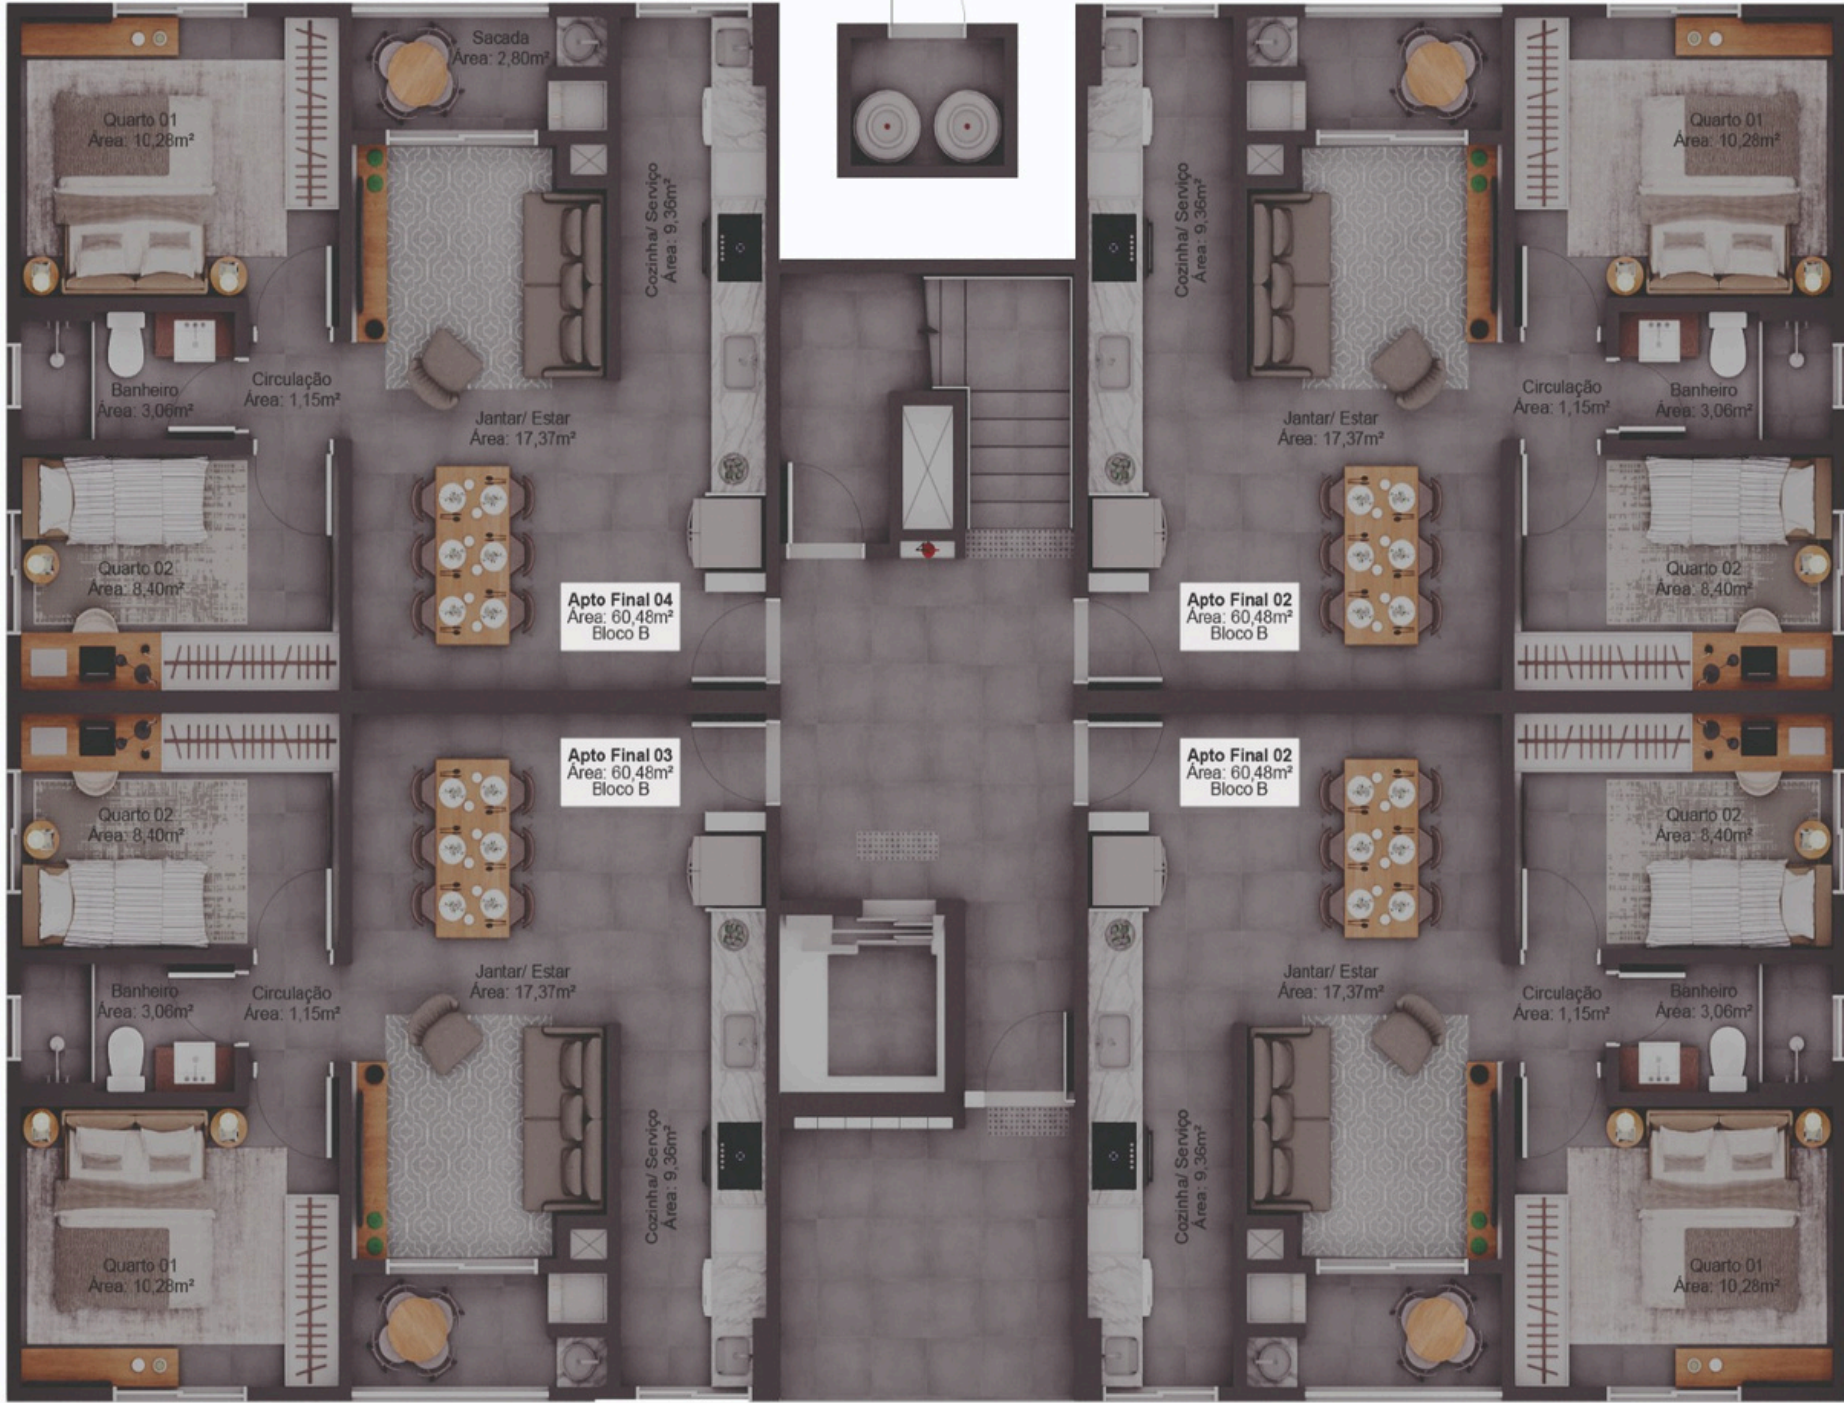

Churrasqueira à carvão com ponto de pia na sacada.

Piso de porcelanato

Medidores individuais

Elevador para bloco de 4 pavimentos

Conforto, lazer e valorização

O condomínio conta com áreas comuns planejadas para promover convivência e bem-estar, como **playground e espaços de lazer**, além de oferecer segurança e estrutura adequada para uma vida tranquila.

BLOCO B

IMAGEM MERAMENTE ILUSTRATIVA. A DECORAÇÃO E MOBILIÁRIO NÃO FAZEM PARTE DO IMÓVEL.

Apartamento Final 02
Área: 60,48m²

BLOCO B

BLOCO B

Apartamento Final 03
Área: 60,48m²

IMAGEM MERAMENTE ILUSTRATIVA. A DECORAÇÃO E MOBILIÁRIO NÃO FAZEM PARTE DO IMÓVEL.

BLOCO B

Apartamento Final 04
Área: 60,48m²

IMAGEM MERAMENTE ILUSTRATIVA. A DECORAÇÃO E MOBILIÁRIO NÃO FAZEM PARTE DO IMÓVEL.

BLOCO B

BLOCO B

IMAGEM MERAMENTE ILUSTRATIVA. A DECORAÇÃO E MOBILIÁRIO NÃO FAZEM PARTE DO IMÓVEL.